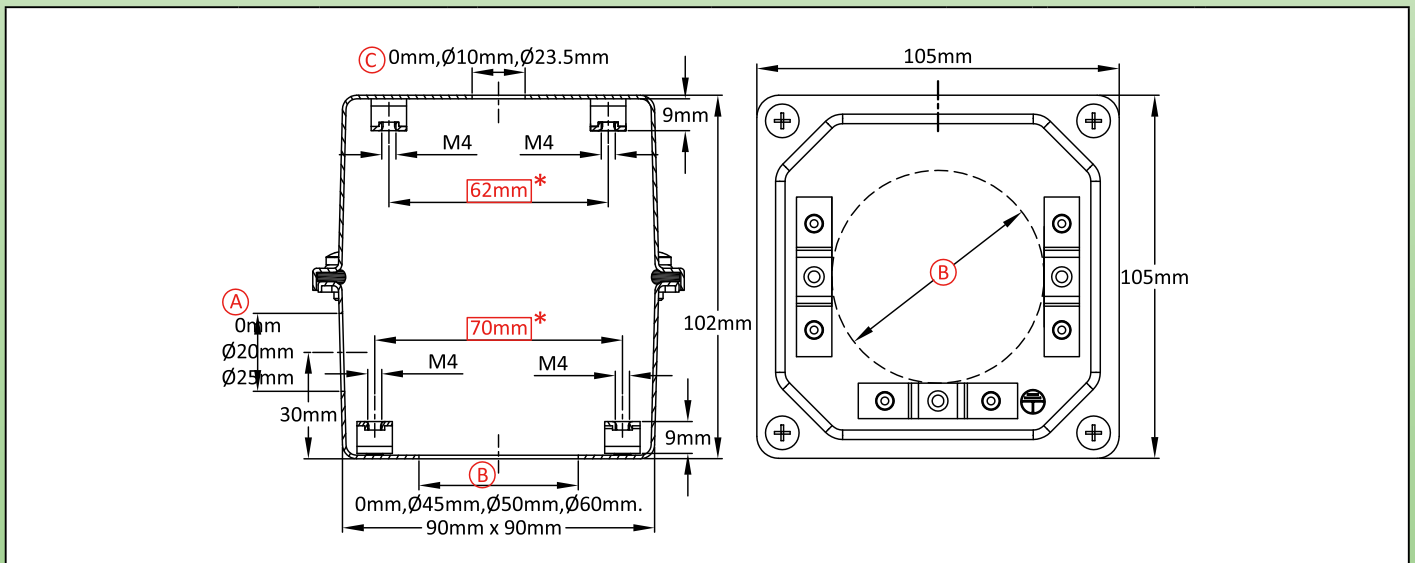

Mittelgroßes Gehäuse für Tauchheizer oder Temperatursensor

Wegen ständigen Produktverbesserungen dienen die hier gezeigten Zeichnungen und Beschreibungen nur zur Orientierung und können ohne Vorankündigung geändert werden.

Größe (mm)	Volumen(cm ³)	Material	Schutzgrad		Modell
105 × 105 × 102	757	Edelstahl	IP69K	IK7	Y3S5

Geeignet für
<input type="checkbox"/> Temperatursensor
<input checked="" type="checkbox"/> Tauchheizer
<input checked="" type="checkbox"/> Rippenheizung
<input checked="" type="checkbox"/> Thermostat
<input type="checkbox"/> Pegelsensor
<input checked="" type="checkbox"/> Elektronik-Platine